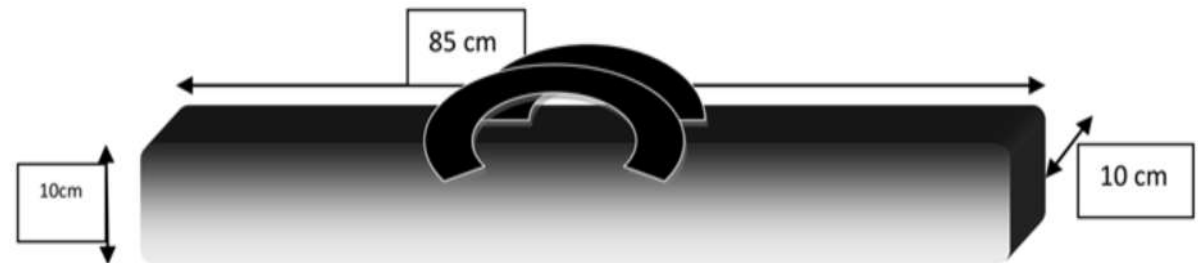

Il s'agit d'une bande de tissu qui est maintenue par un montant comprenant un système à enrouleur. Pour les kakémonos FCPE 69, la structure métallique est en aluminium (très léger par conséquent) et le tissu est un matériau style PVC.

Une fois replié, le tout rentre dans une sacoche de 85 cm de long sur une profondeur et une largeur de 10 cm environ. C'est donc très facile à transporter.

À l'origine, c'est un mot japonais qui désignait une peinture sur tissu qui s'enroulait autour de bâtons et qui était suspendue.